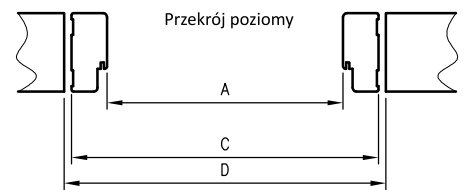

OŚCIEŻNICA PROSTA

do drzwi jednoskrzydłowych

	A	C	D
60	600	688	712
70	700	788	812
80	800	888	912
90	900	988	1012
100	1000	1088	1112
110	1100	1188	1212