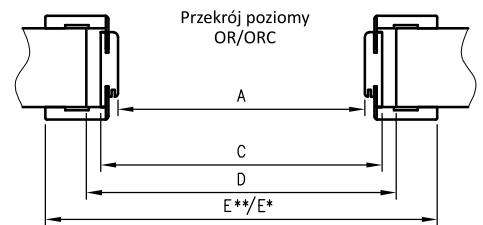

OŚCIEŻNICA T80 i T63

do drzwi jednoskrzydłowych

	A	C	D	E**	E*
60	602	646	680	786	752
70	702	746	780	886	852
80	802	846	880	986	952
90	902	946	980	1086	1052
100	1002	1046	1080	1186	1152
110	1102	1146	1180	1286	1252

* wymiar dotyczy ościeżnicy z kątownikiem T63
** wymiar dotyczy ościeżnicy z kątownikiem T80