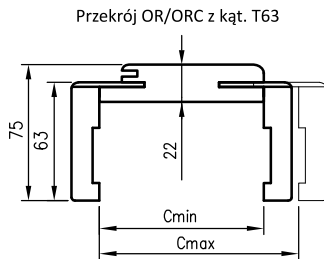

OŚCIEŻNICA T80 i T63

do drzwi jednoskrzydłowych

	A	C	D	E**	E*
60	602	646	680	786	752
70	702	746	780	886	852
80	802	846	880	986	952
90	902	946	980	1086	1052
100	1002	1046	1080	1186	1152
110	1102	1146	1180	1286	1252

* wymiar dotyczy ościeżnicy z kątownikiem T63
** wymiar dotyczy ościeżnicy z kątownikiem T80