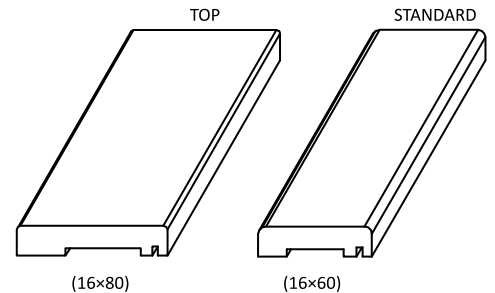

* wymiar dotyczy ościeżnicy z kątownikiem T63
** wymiar dotyczy ościeżnicy z kątownikiem T80

OŚCIEŻNICA PROSTA

do drzwi jednoskrzydłowych

	A	C	D
60	600	688	712
70	700	788	812
80	800	888	912
90	900	988	1012
100	1000	1088	1112
110	1100	1188	1212

OPASKA MASKUJĄCA TOP i STANDARD

łączenie (od tyłu) listwy pionowej z poziomą

Zawartość kompletu (na jedną stronę drzwi): opaska pozioma i dwie pionowe, zaczepy plastikowe, kołki oraz spinki zaciskowe. Opaski maskujące pakowane są w karton.