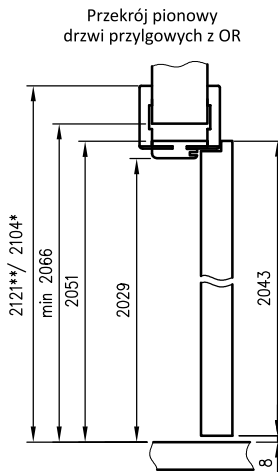

OŚCIEŻNICA T80 i T63

do drzwi jednoskrzydłowych

	A	C	D	E**	E*
60	602	646	680	786	752
70	702	746	780	886	852
80	802	846	880	986	952
90	902	946	980	1086	1052
100	1002	1046	1080	1186	1152
110	1102	1146	1180	1286	1252

* wymiar dotyczy ościeżnicy z kątownikiem T63
** wymiar dotyczy ościeżnicy z kątownikiem T80