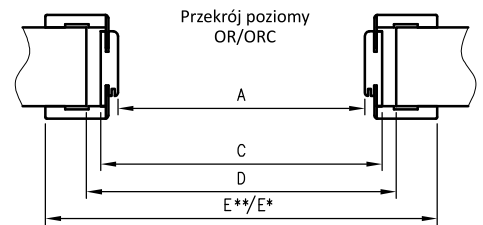

Lakier biały UV

Uni 10

Skrzydło malowane przylgowe BINITO 20 699 zł netto 859,77 zł brutto

Skrzydło malowane przylgowe UNI 10 582 zł netto 715,86 zł brutto

OŚCIEŻNICA T80 i T63

do drzwi jednoskrzydłowych

	A	C	D	E**	E*
60	602	646	680	786	752
70	702	746	780	886	852
80	802	846	880	986	952
90	902	946	980	1086	1052
100	1002	1046	1080	1186	1152
110	1102	1146	1180	1286	1252

* wymiar dotyczy ościeżnicy z kątownikiem T63
** wymiar dotyczy ościeżnicy z kątownikiem T80

OŚCIEŻNICA PROSTA

do drzwi jednoskrzydłowych

	A	C	D
60	600	688	712
70	700	788	812
80	800	888	912
90	900	988	1012
100	1000	1088	1112
110	1100	1188	1212

OPASKA MASKUJĄCA TOP i STANDARD

łączenie (od tyłu) listwy pionowej z poziomą

Zawartość kompletu (na jedną stronę drzwi): opaska pozioma i dwie pionowe, zaczepy plastikowe, kołki oraz spinki zaciskowe. Opaski maskujące pakowane są w karton.