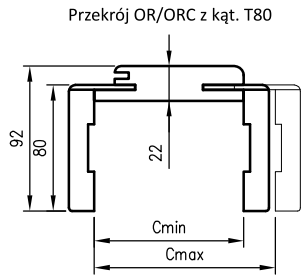

OŚCIEŻNICA T80 i T63

do drzwi jednoskrzydłowych

	A	C	D	E**	E*
60	602	646	680	786	752
70	702	746	780	886	852
80	802	846	880	986	952
90	902	946	980	1086	1052
100	1002	1046	1080	1186	1152
110	1102	1146	1180	1286	1252

* wymiar dotyczy ościeżnicy z kątownikiem T63
** wymiar dotyczy ościeżnicy z kątownikiem T80