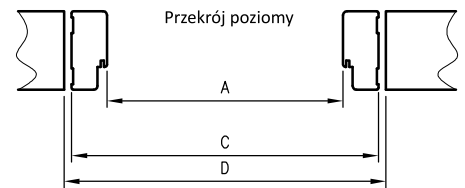

Lakier biały UV

Uni 10

Skrzydło malowane przylgowe BINITO 20 699 zł netto 859,77 zł brutto

Skrzydło malowane przylgowe UNI 10 582 zł netto 715,86 zł brutto

OŚCIEŻNICA T80 i T63

do drzwi jednoskrzydłowych

	A	C	D	E**	E*
60	602	646	680	786	752
70	702	746	780	886	852
80	802	846	880	986	952
90	902	946	980	1086	1052
100	1002	1046	1080	1186	1152
110	1102	1146	1180	1286	1252

* wymiar dotyczy ościeżnicy z kątownikiem T63
** wymiar dotyczy ościeżnicy z kątownikiem T80

OŚCIEŻNICA PROSTA

do drzwi jednoskrzydłowych

	A	C	D
60	600	688	712
70	700	788	812
80	800	888	912
90	900	988	1012
100	1000	1088	1112
110	1100	1188	1212

OPASKA MASKUJĄCA TOP i STANDARD

łączenie (od tyłu) listwy pionowej z poziomą

Zawartość kompletu (na jedną stronę drzwi): opaska pozioma i dwie pionowe, zaczepy plastikowe, kołki oraz spinki zaciskowe. Opaski maskujące pakowane są w karton.