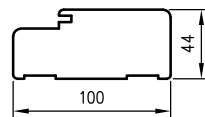

* wymiar dotyczy ościeżnicy z kątownikiem T63
** wymiar dotyczy ościeżnicy z kątownikiem T80

OŚCIEŻNICA PROSTA

do drzwi jednoskrzydłowych

	A	C	D
60	600	688	712
70	700	788	812
80	800	888	912
90	900	988	1012
100	1000	1088	1112
110	1100	1188	1212