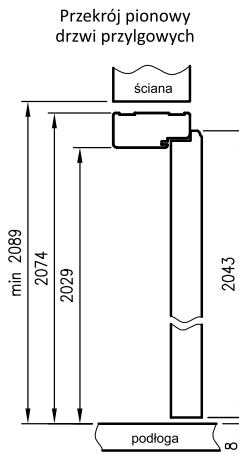

Lakier biały UV

Uni 10

Skrzydło malowane przylgowe BINITO 20 699 zł netto 859,77 zł brutto

Skrzydło malowane przylgowe UNI 10 582 zł netto 715,86 zł brutto

OŚCIEŻNICA T80 i T63

do drzwi jednoskrzydłowych

	A	C	D	E**	E*
60	602	646	680	786	752
70	702	746	780	886	852
80	802	846	880	986	952
90	902	946	980	1086	1052
100	1002	1046	1080	1186	1152
110	1102	1146	1180	1286	1252

* wymiar dotyczy ościeżnicy z kątownikiem T63
** wymiar dotyczy ościeżnicy z kątownikiem T80

OŚCIEŻNICA PROSTA

do drzwi jednoskrzydłowych

	A	C	D
60	600	688	712
70	700	788	812
80	800	888	912
90	900	988	1012
100	1000	1088	1112
110	1100	1188	1212