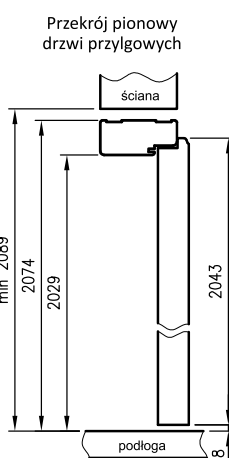

OŚCIEŻNICA PROSTA

do drzwi jednoskrzydłowych

	A	C	D
60	600	688	712
70	700	788	812
80	800	888	912
90	900	988	1012
100	1000	1088	1112
110	1100	1188	1212