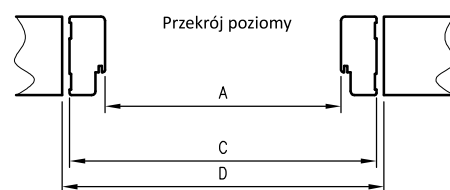

	A	C	D	E**	E*
60	602	646	680	786	752
70	702	746	780	886	852
80	802	846	880	986	952
90	902	946	980	1086	1052
100	1002	1046	1080	1186	1152
110	1102	1146	1180	1286	1252

* wymiar dotyczy ościeżnicy z kątownikiem T63
** wymiar dotyczy ościeżnicy z kątownikiem T80

OŚCIEŻNICA PROSTA

do drzwi jednoskrzydłowych

	A	C	D
60	600	688	712
70	700	788	812
80	800	888	912
90	900	988	1012
100	1000	1088	1112
110	1100	1188	1212

OPASKA MASKUJĄCA TOP i STANDARD

Zawartość kompletu (na jedną stronę drzwi):
opaska pozioma i dwie pionowe, zaczepy plastikowe, kołki oraz spinki zaciskowe. Opaski maskujące pakowane są w karton.