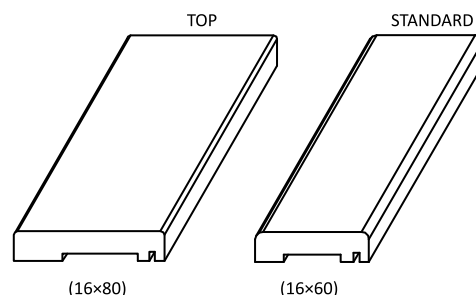

	A	C	D	E**	E*
60	602	646	680	786	752
70	702	746	780	886	852
80	802	846	880	986	952
90	902	946	980	1086	1052
100	1002	1046	1080	1186	1152
110	1102	1146	1180	1286	1252

* wymiar dotyczy ościeżnicy z kątownikiem T63
** wymiar dotyczy ościeżnicy z kątownikiem T80

OŚCIEŻNICA PROSTA

do drzwi jednoskrzydłowych

	A	C	D
60	600	688	712
70	700	788	812
80	800	888	912
90	900	988	1012
100	1000	1088	1112
110	1100	1188	1212

OPASKA MASKUJĄCA TOP i STANDARD

Zawartość kompletu (na jedną stronę drzwi):
opaska pozioma i dwie pionowe, zaczepy plastikowe, kołki oraz spinki zaciskowe. Opaski maskujące pakowane są w karton.