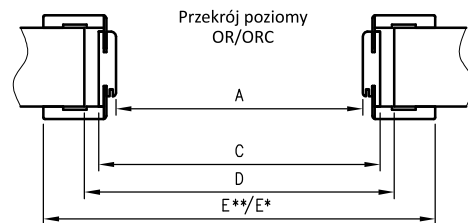

OŚCIEŻNICA T80 i T63

do drzwi jednoskrzydłowych

	A	C	D	E**	E*
60	602	646	680	786	752
70	702	746	780	886	852
80	802	846	880	986	952
90	902	946	980	1086	1052
100	1002	1046	1080	1186	1152
110	1102	1146	1180	1286	1252

* wymiar dotyczy ościeżnicy z kątownikiem T63
** wymiar dotyczy ościeżnicy z kątownikiem T80