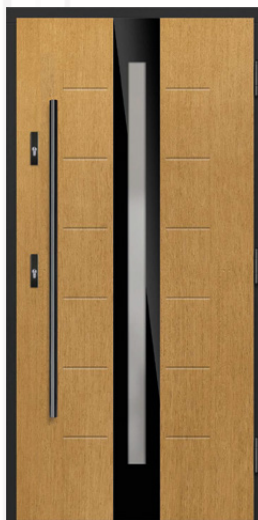

ANA

REFLEX + JEDNOSTRONNIE: FREZOWANIE I APLIKACJA CZARNA

	>74< mm	>82< mm
SOSNA	4800 zł	5100 zł
DĄB	5200 zł	5500 zł