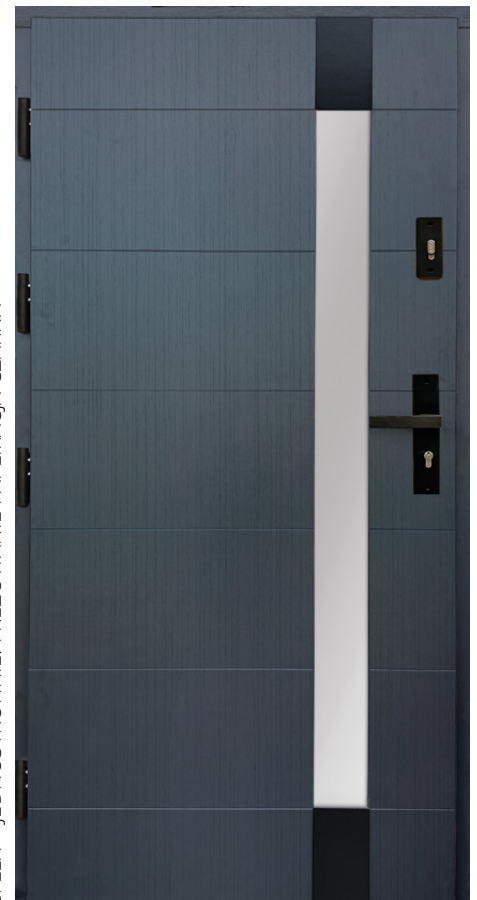

ANTISOL Z CZARNYMI PASKAMI I CZARNĄ RAMKĄ + JEDNOSTRONNIE: FREZOWANIE I APLIKACJA CZARNA

	>74< mm	>82< mm
DĄB SĘKATY	5680 zł	5980 zł

GONIA

REFLEX + JEDNOSTRONNIE: FREZOWANIE I APLIKACJA CZARNA

	>74< mm	>82< mm
SOSNA	4400 zł	4700 zł
DĄB	4800 zł	5100 zł