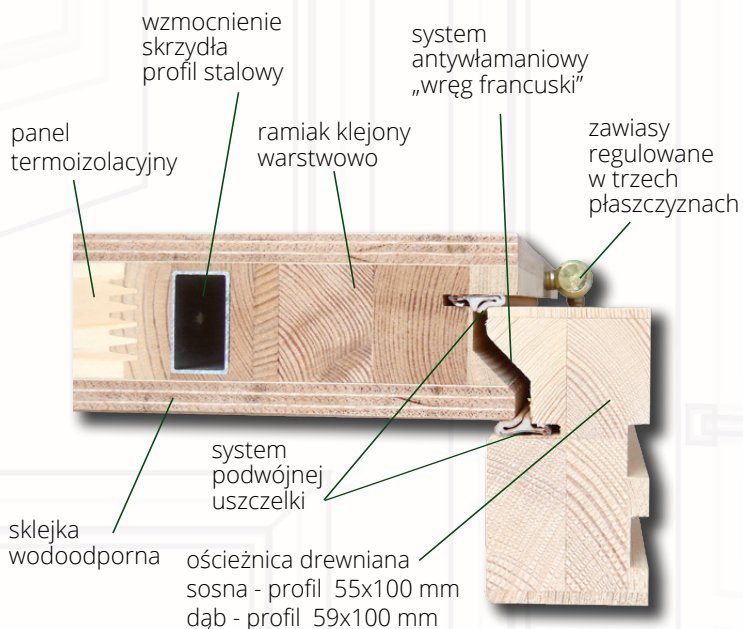

kl. A system jednego klucza do grubości skrzydła 65 / 74 / 75 / 82 mm **180 zł**

Oślonki

(cena za komplet do jednych drzwi) 70 zł / 4 zawiasy

Próg okuty metalem: inox/satyna 160 zł czarny/patyna 200 zł
Otworowanie + 60 zł, Wkładki czarne + 25%

- grubość skrzydła 74 / 82 mm
- sklejka sosna / dąb
- dwa niezależne zamki
- uszczelka w skrzydle i ościeżnicy
- wręg antywyważeniowy
- pakiet szybowy bezpieczny według modelu 34 / 44 / 56 / 63 mm
- próg drewniany lub aluminiowy z przekładką termiczną
- rozmiar objęty promocją: 80', 90'

sosna

próg aluminiowy 91x207,5 cm 101x207,5 cm
próg drewniany 91x209,5 cm 101x209,5 cm

dąb

próg aluminiowy 91,8x207,9 cm 101,8x207,9 cm
próg drewniany 91,8x209,9 cm 101,8x209,9 cm

- kolor objęty promocją: ŻŁOTY DĄB / CIEMNY DĄB / ORZECH
- pozostałe kolory z podstawowej palety DERPAL bez dopłaty - termin realizacji 3 tygodnie