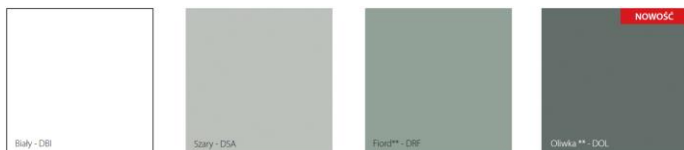

PORTA UNI KOLOR to grupa wyselekcjonowanych modeli **w stylu klasycznym i nowoczesnym**. Znane i lubiane modele drzwi z innych kolekcji zostały dobrane tak, aby pasowały do klasycznego lub nowoczesnego stylu wnętrza w zależności od potrzeb naszych Klientów. Znajdziecie je w **ORDERSIE** jako **nową kolekcję PORTA UNI KOLOR**.

Nowe atrakcyjne kolory: **Portadecor Oliwka** oraz **Okleina Lakierowana Kaszmir Matt** dołączyły do oklein, które już znacie z naszej oferty.

Okleina Portadecor