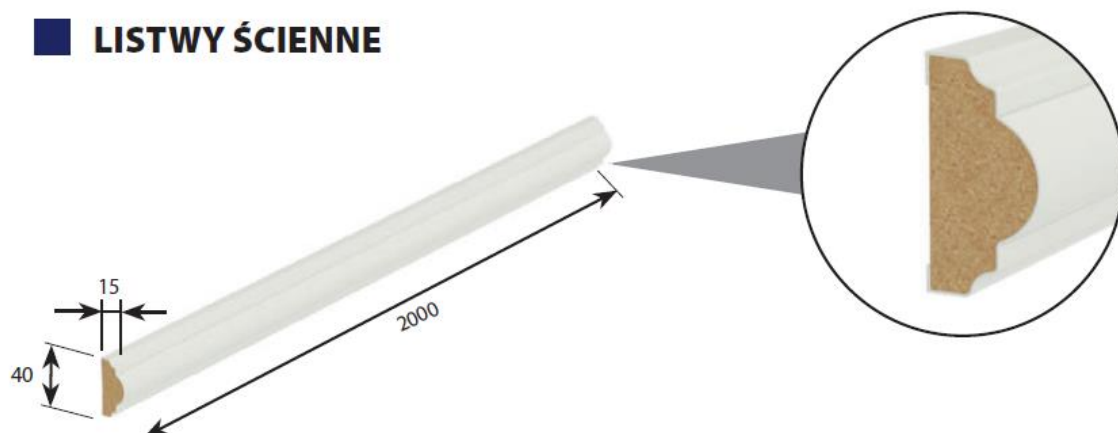

LISTWY ŚCIENNE