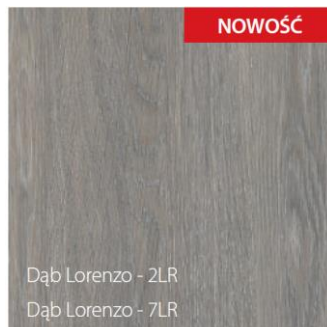

NOWE KOLORY W OFERCIE PORTA

Rozszerzamy ofertę naszych oklein o nowe, atrakcyjne i modne unicolory:

Portadecor Oliwka oraz **Okleina Lakierowana Kaszmir Matt**.

Dodaliśmy także nowe odcienie w grupie **oklein Portaperfect 3D**:

Dąb Mauvella, Dąb Matowy Ciemny oraz w **Laminatach CPL, HPL: Dąb Lorenzo**

Okleina Portadecor

Okleina Portaperfect 3D

Okleina Lakierowana Matt

Laminat CPL HQ 0,2

Laminat HPL i CPL 0,7

KOLEKCJA PORTA UNI KOLOR – DRZWI W STYLU KLASYCZNYM LUB NOWOCZESNYM W ULUBIONYM KOLORZE