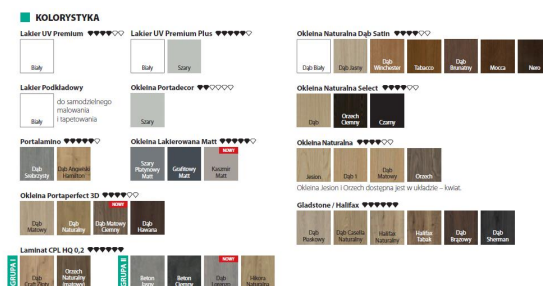

LISTWY ŚCIENNE

NATURA VECTOR – NOWE MODELE, FREZ, KOLOR

Do kolekcji **NATURA VECTOR** dodaliśmy pięć nowych wzorów podkreślających piękno naturalnej okleiny, nowy rodzaj frezowania, a także nowy kolor okleiny naturalnej Dąb Satin Winchester.

Natura VECTOR W, Dąb Winchester, klamka ELEGANT czarna

Okleina Naturalna Dąb Satin ♥♥♥♥♥◇◇◇

NATURA VECTOR - DWA RODZAJE FREZOWANIA DO WYBORU

zbliżenie na frezowanie - widoczna struktura dębu naturalnego, szeroki frez

zbliżenie na frezowanie - widoczna struktura dębu naturalnego, wąski frez

ROZSZERZENIE KOLORYSTYKI - SYSTEM PRZESUWNY BEZOŚCIEŻNICOWY

System przesuwny **BEZOŚCIEŻNICOWY**

Rozszerzamy kolorystykę dla **SYSTEMU PRZESUWNEGO BEZOŚCIEŻNICOWEGO**, o prawie 40 nowych kolorów. **Szczegóły katalog, str. 143**

PORTA LONDYN - NOWA OPCJA WYKOŃCZENIA POWIERZCHNI

Do kolekcji **PORTA LONDYN** dodaliśmy nowy rodzaj wykończenia powierzchni. Do wyboru są dwie możliwości – gładka powierzchnia pokryta Białym Lakierem Premium lub powierzchnia o strukturze słoje drewna pokryta Białym Lakierem Standard.