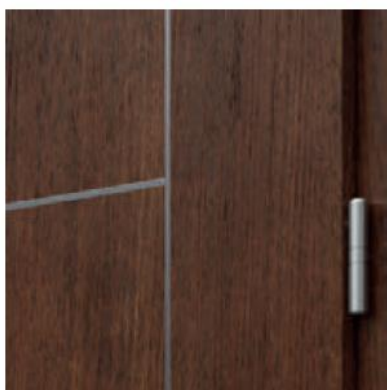

NATURA LINE – INTARSJE CZARNE I ŻŁOTE

NATURA LINE, intarsja srebrna