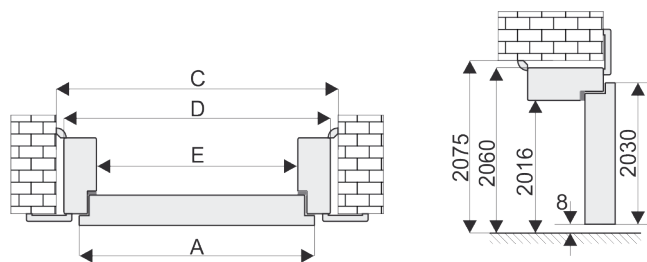

ROZMIARY: jednoskrzydłowe: "60", "70", "80", "90".
Dwuskrzydłowe: "120"- "180".

WYPOSAŻENIE:

- zamek na klucz, wkładkę lub z blokadą WC
- 3 zawiasy czopowe
- w skrzydłach przeszklonych szkło mleczne matowe
- skrzydło przystosowane do skrętu do 60 mm

Ościeznica stała 100x43mm

Dostępna dla drzwi jednoskrzydłowych i dwuskrzydłowych.

	A	C	D	E
"60"	644	710	689	603
"70"	744	810	789	703
"80"	844	910	889	803
"90"	944	1010	989	903

Ościeznica regulowana z opaską 6cm