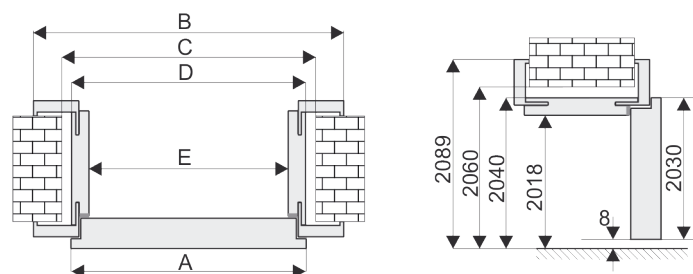

ROZMIARY: jednoskrzydłowe: "60", "70", "80", "90".
Dwuskrzydłowe: "120"- "180".

WYPOSAŻENIE:

- zamek na klucz, wkładkę lub z blokadą WC
- 3 zawiasy czopowe
- w skrzydłach przeszklonych szkło mleczne matowe
- skrzydło przystosowane do skrętu do 60 mm

Ościeznica stała 100x43mm

Dostępna dla drzwi jednoskrzydłowych i dwuskrzydłowych.

	A	C	D	E
"60"	644	710	689	603
"70"	744	810	789	703
"80"	844	910	889	803
"90"	944	1010	989	903

Ościeznica regulowana z opaską 6cm

Dostępna dla drzwi jednoskrzydłowych i dwuskrzydłowych.

	A	B	C	D	E
"60"	644	745	680	647	603
"70"	744	845	780	747	703
"80"	844	945	880	847	803
"90"	944	1045	980	947	903

System przesuwny naścienny

Dostępny dla drzwi jednoskrzydłowych i dwuskrzydłowych.

W skład zestawu wchodzi:

- szyna z wózkami i prowadnikiem dolnym
- maskownica osłaniająca szynę
- ościeznica regulowana typu tunel (bez zawiasów, uszczelki oraz zaczepu zamka)
- listwa odbojowa w której może być zamontowany zaczep zamka hakowego