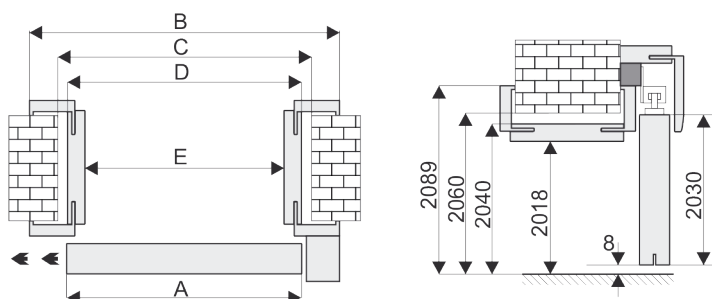

Dostępna dla drzwi jednoskrzydłowych i dwuskrzydłowych.

	A	B	C	D	E
"60"	644	745	680	647	603
"70"	744	845	780	747	703
"80"	844	945	880	847	803
"90"	944	1045	980	947	903

System przesuwny naścienny

Dostępny dla drzwi jednoskrzydłowych i dwuskrzydłowych.

W skład zestawu wchodzi:

- szyna z wózkami i prowadnikiem dolnym
- maskownica osłaniająca szynę
- ościeznica regulowana typu tunel (bez zawiasów, uszczelki oraz zaczepu zamka)
- listwa odbojowa w której może być zamontowany zaczep zamka hakowego