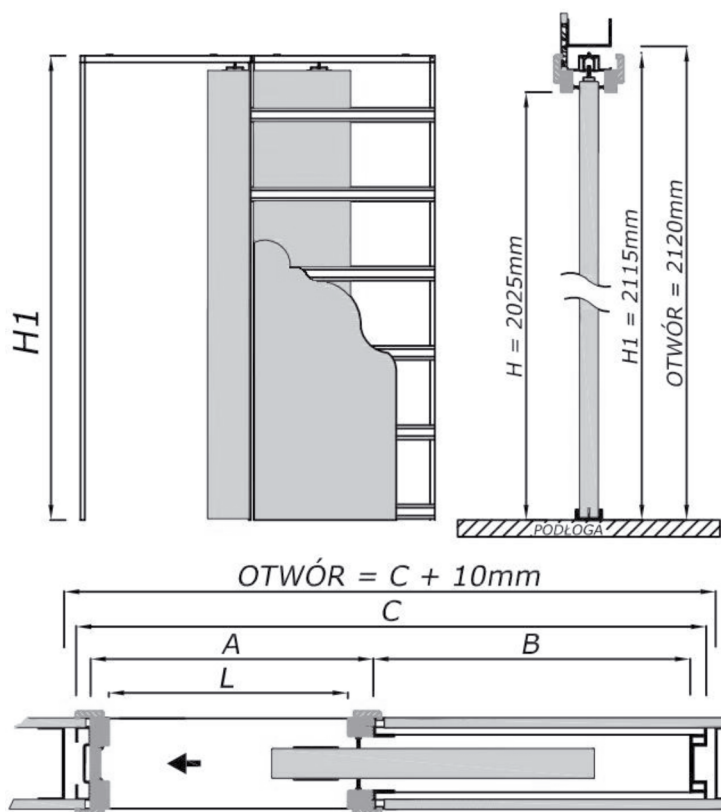

ROZMIARY: jednoskrzydłowe: "60", "70", "80", "90".
Dwuskrzydłowe: "120"- "180".

WYPOSAŻENIE:

- zamek na klucz, wkładkę lub z blokadą WC
- 3 zawiasy czopowe
- w skrzydłach przeszklonych szkło mleczne matowe
- skrzydło przystosowane do skrętu do 60 mm

Dostępna dla drzwi jednoskrzydłowych i dwuskrzydłowych.

	A	B	C	D	E
"60"	644	745	680	647	603
"70"	744	845	780	747	703
"80"	844	945	880	847	803
"90"	944	1045	980	947	903

System przesuwny naścienny

Dostępny dla drzwi jednoskrzydłowych i dwuskrzydłowych.

W skład zestawu wchodzi:

- szyna z wózkami i prowadnikiem dolnym
- maskownica osłaniająca szynę
- ościeznica regulowana typu tunel (bez zawiasów, uszczelki oraz zaczepu zamka)
- listwa odbojowa w której może być zamontowany zaczep zamka hakowego

KOD	ŚWIATŁO PRZEJŚCIA LxH	WYMIARY ZEWNĘTRZNE C x H1	WYMIARY KASET POJEDYNCZYCH			WYMIARY SKRZYDŁA	
			A	B	GRUBOŚĆ ŚCIANY	SZER.	wys.
G60 Plus	610 x 2025	1350 x 2115	670	640	125	644	2030
G70 Plus	710 x 2025	1550 x 2115	770	740	125	744	2030
G80 Plus	810 x 2025	1750 x 2115	870	840	125	844	2030
G90 Plus	910 x 2025	1950 x 2115	970	940	125	944	2030
G100 Plus	1010 x 2025	2150 x 2115	1070	1040	125	1044	2030