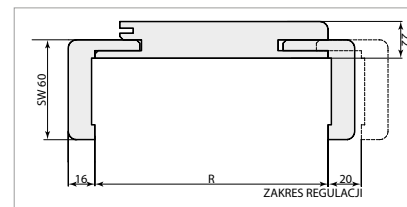

TA/P
60, 70, 80, 90
ZAMEK NA KLUCZ (T)

TA/R
60, 70, 80, 90

TA/D
60, 70, 80, 90

Pozostałe modele (np. inny typ przeszklenia, inny zamek, inny rozmiar, tuleje, skrzydła fabrycznie skrócone, przesuwne, dwuskrzydłowe itp.) dostępne na warunkach oferty katalogowej modelu SEMKO SE.

OŚCIEŻNICA SW

WYMIARY OŚCIEŻNICY REGULOWANEJ SW DO DRZWI JEDNOSKRZYDŁOWYCH						
WYMIARY	ROZMIAR OŚCIEŻNICY					
	So	Sw	Sz	Sc	Sp1	Sm
60	603	625	647	664	745	680
70	703	725	747	764	845	780
80	803	825	847	864	945	880
90	903	925	947	964	1045	980