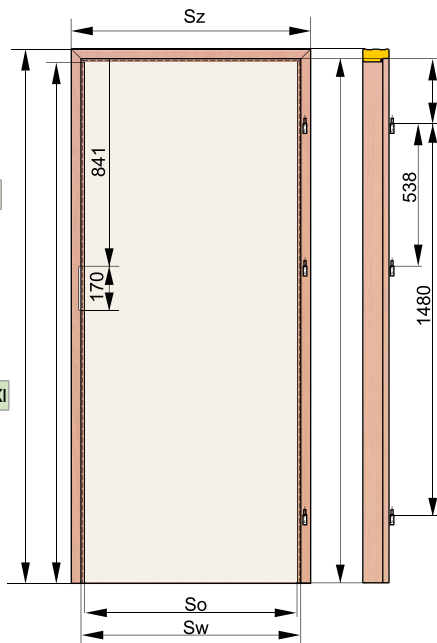

OŚCIEŻNICA SW

WYMIARY OŚCIEŻNICY REGULOWANEJ SW DO DRZWI JEDNOSKRZYDŁOWYCH						
WYMIARY	ROZMIAR OŚCIEŻNICY					
	So	Sw	Sz	Sc	Sp1	Sm
60	603	625	647	664	745	680
70	703	725	747	764	845	780
80	803	825	847	864	945	880
90	903	925	947	964	1045	980

OŚCIEŻNICA STAŁA MDF 100x43mm

DOSTĘPNE OD RĘKI
205,00 zł netto
252,15 zł brutto

LISTWA OPASOWA O SZEROKOŚCI 60mm

60mm 61,00 zł netto DOSTĘPNE OD RĘKI
75,03 zł brutto

L/MF

WYMIARY OŚCIEŻNIC STAŁYCH Z 100x43mm DO DRZWI JEDNOSKRZYDŁOWYCH				
WYMIARY	ROZMIAR OŚCIEŻNICY			
	So	Sw	Sz	Sm
60	603	625	689	720
70	703	725	789	820
80	803	825	889	920
90	903	925	989	1020