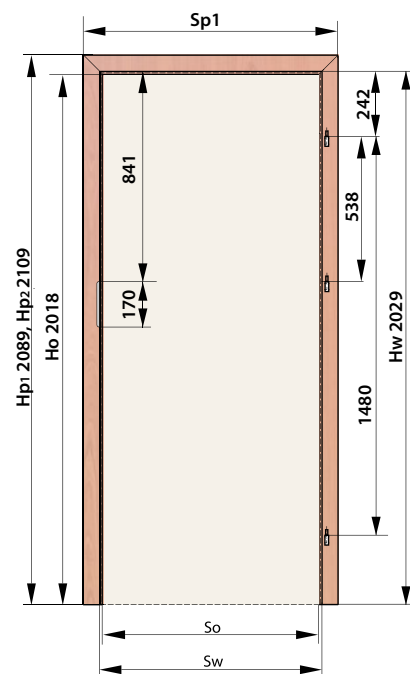

OŚCIEŻNICA SW

WYMIARY OŚCIEŻNICY REGULOWANEJ SW DO DRZWI JEDNOSKRZYDŁOWYCH						
WYMIARY	ROZMIAR OŚCIEŻNICY					
	So	Sw	Sz	Sc	Sp1	Sm
60	603	625	647	664	745	680
70	703	725	747	764	845	780
80	803	825	847	864	945	880
90	903	925	947	964	1045	980

CENNIK OŚCIEŻNIC REGULOWANYCH Z KĄTOWNIKIEM 60mm (SW)

Symbol wariantu	Grubość ściany mm	Złożenie paneli środkowych	netto [brutto]
A	75-95		333,00 [409,59]
B	95-115		359,00 [441,57]
C	120-140		
D	140-160		396,00 [487,08]
E	160-180		
F	180-200		432,00 [531,36]
G	200-220		
H	220-240		
I	240-260	140+100	496,00 [610,08]
J	260-280	140+120	496,00 [610,08]
K	280-300	140+140	
1	300-320	140+160	
2	320-340	140+180	533,00 [655,59]
3	340-360	140+200	
4	360-380	140+220	
5	380-400	220+160	572,00 [703,56]
6	400-420	220+180	
7	420-440	220+200	
8	440-460	220+220	
9	460-480	220+120+120	611,00 [751,53]
0	480-500	220+140+120	

SW DOSTĘPNE OD RĘKI

SW DOSTĘPNE OD RĘKI

SW DOSTĘPNE OD RĘKI

SW DOSTĘPNE OD RĘKI

ZŁOŻENIE PANELI NIESYMETRYCZNE

Ościeżnice SW dostępne z magazynu producenta „od ręki”
Pozostałe na zamówienia, na warunkach katalogowych.

OŚCIEŻNICA STAŁA MDF 100x43mm

DOSTĘPNE OD RĘKI
205,00 zł netto
252,15 zł brutto

LISTWA OPASOWA O SZEROKOŚCI 60mm

60mm 61,00 zł netto DOSTĘPNE OD RĘKI
75,03 zł brutto

L/MF

WYMIARY OŚCIEŻNIC STAŁYCH Z 100x43mm DO DRZWI JEDNOSKRZYDŁOWYCH				
WYMIARY	ROZMIAR OŚCIEŻNICY			
	So	Sw	Sz	Sm
60	603	625	689	720
70	703	725	789	820
80	803	825	889	920
90	903	925	989	1020