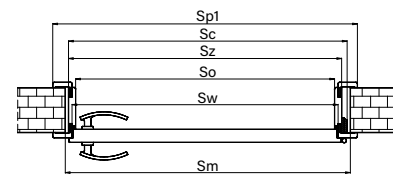

ELEMENTY I AKCESORIA ZA DOPŁATĄ

Otworki, tuleje wentylacyjne tworzywowe (jeden rząd): 40,00 / 49,20 zł
Podcięcie wentylacyjne w skrzydle: 32,00 / 39,36

CENA SUGEROWANA

398,00
zł netto

489,54 Zł BRUTTO

ALBA (AA)

TA/P
60, 70, 80, 90
ZAMEK NA KLUCZ (T)

TA/R
60, 70, 80, 90

TA/D
60, 70, 80, 90

Pozostałe modele (np. inny typ przeszklenia, inny zamek, inny rozmiar, tuleje, skrzydła fabrycznie skrócone, przesuwne, dwuskrzydłowe itp.) dostępne na warunkach oferty katalogowej modelu SEMKO SE.

OŚCIEŻNICA SW

WYMIARY OŚCIEŻNICY REGULOWANEJ SW DO DRZWI JEDNOSKRZYDŁOWYCH						
WYMIARY	ROZMIAR OŚCIEŻNICY					
	So	Sw	Sz	Sc	Sp1	Sm
60	603	625	647	664	745	680
70	703	725	747	764	845	780
80	803	825	847	864	945	880
90	903	925	947	964	1045	980