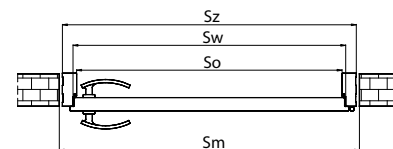

OŚCIEŻNICA STAŁA MDF 100x43mm

DOSTĘPNE OD RĘKI
205,00 zł netto
252,15 zł brutto

LISTWA OPASOWA O SZEROKOŚCI 60mm

60mm 61,00 zł netto DOSTĘPNE OD RĘKI
75,03 zł brutto

L/MF

WYMIARY OŚCIEŻNIC STAŁYCH Z 100x43mm DO DRZWI JEDNOSKRZYDŁOWYCH				
WYMIARY	ROZMIAR OŚCIEŻNICY			
	So	Sw	Sz	Sm
60	603	625	689	720
70	703	725	789	820
80	803	825	889	920
90	903	925	989	1020