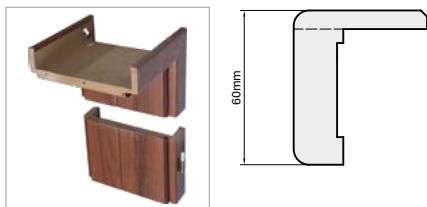

ELEMENTY I AKCESORIA W CENIE SKRZYDŁA:

- Zamek dostępny w trzech wariantach:
na klucz zwykły (T)
z blokadą łazienkową (L)
na wkładkę patentową
- Trzy zawiasy czopowe
- W skrzydłach przeszklonych szkło białe matowe SATINATO
- Możliwość skrócenia skrzydła od dołu przez samodzielne podcięcie do 60mm

ELEMENTY I AKCESORIA ZA DOPŁATĄ

Otworki, tuleje wentylacyjne tworzywowe (jeden rząd): 40,00 / 49,20 zł
Podcięcie wentylacyjne w skrzydle: 32,00 / 39,36

CENA SUGEROWANA

398,00
zł netto

489,54 Zł BRUTTO

ALBA (AA)

TA/P
60, 70, 80, 90
ZAMEK NA KLUCZ (T)

TA/R
60, 70, 80, 90

TA/D
60, 70, 80, 90

Pozostałe modele (np. inny typ przeszklenia, inny zamek, inny rozmiar, tuleje, skrzydła fabrycznie skrócone, przesuwne, dwuskrzydłowe itp.) dostępne na warunkach oferty katalogowej modelu SEMKO SE.

OŚCIEŻNICA SW

WYMIARY OŚCIEŻNICY REGULOWANEJ SW DO DRZWI JEDNOSKRZYDŁOWYCH						
WYMIARY	ROZMIAR OŚCIEŻNICY					
	So	Sw	Sz	Sc	Sp1	Sm
60	603	625	647	664	745	680
70	703	725	747	764	845	780
80	803	825	847	864	945	880
90	903	925	947	964	1045	980